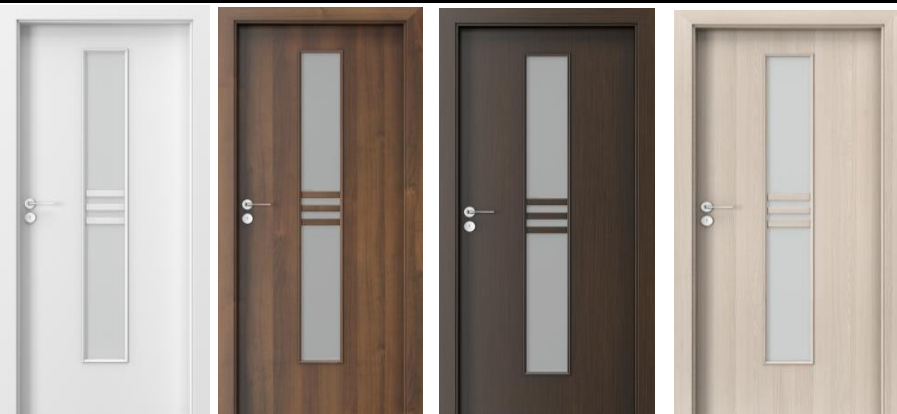

Порта Декор модел 3/4
остъклена.

Налични цветове:

Венге.

Каса : **Систем**

Размери на крилата: **70**
х 200 см.

Вид стъкло "Чинчила"

269 лв.

Порта Стил модел 1

Налични цветове: **Бяло**

Венге, Орех, Венге и
Светъл Орех.

Каса: **Систем**

Размери на крилата:
70 и 80 х 200 см.

Вид стъкло "Мат"

319 лв.

Порта Фит модел G.5

Налични цветове: **Бяло**

Венге, Орех, Венге,
Светъл Орех - с размер
на крилата
80 х 200см.

Налични цветове: **Бяло**
Венге, Орех - с размер
на крилата 70 х 200 см.

Вид стъкло "Мат"

365 лв.

Лондон модел плътна.

Каса : **Систем**

Рамери на крилата:
60, 70, 80 х 200 см.