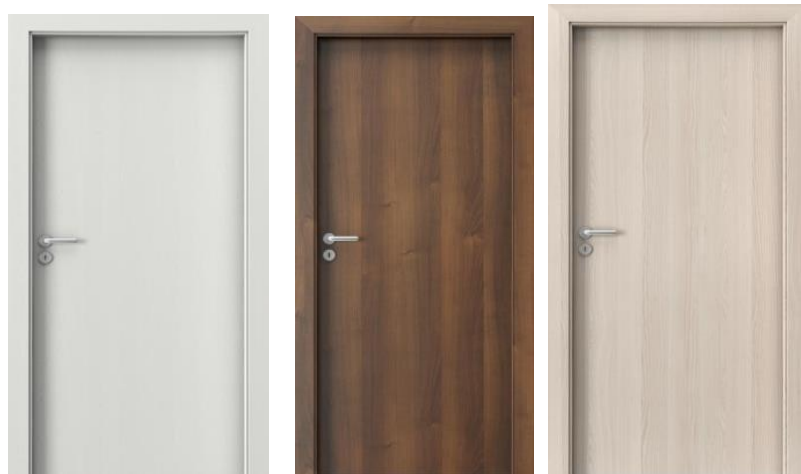

**Промоционални цени на складови наличности
(валидни до 30.06.2020г или до изчерпване на количествата)**

Описание	Модел	Единична цена в лева с ДДС и с каса до 16/18 см
<p>Интериорна врата Верте G.0 и G.4 Налични цветове: Бял. Каса : Систем Размери на крилата : 60, 70, 80 x 200 см. Остъклени модели: 70 и 80 x 200 см. Вид стъкло "Мат"</p>		<p align="center">399 лв.</p>
<p>Интериорна врата Верте С.0 и С.5 Налични цветове: Дъб Хавана. Каса : Систем Размери на крилата : 60, 70, 80 x 200 см. Остъклени модели: 70 и 80 x 200 см. Вид стъкло "Мат"</p>		<p align="center">439 лв.</p>
<p>Интериорна врата Порта Минимакс - плътна. Налични цветове: Бял Каса : Систем Размери на крилата: 60, 70, 80 x 200 см.</p>		<p align="center">257 лв.</p>

**Интериорна врата
Порта Декор - плътна.
Налични цветове: Бяло
Венге, Орех и Светъл
Орех.
Каса : Систем
Размери на крилата:
60, 70, 80 x 200 см.**

249 лв.

**Интериорна врата
Порта Декор - плътна.
Налични цветове:
Сребърна Акация и
Тъмен Дъб
Каса : Систем
Размери на крилата:
60, 70, 80 x 200 см.**

**Входна врата за къща
Energy PROTECT
модел С1**

каса ъглова Thermo,
цвет **Орех и Антрацит**
Покритие PVC.

Размер на крилото
90 x 206 см.

Предвидена за
отваряне НАВЪТРЕ.

**Дръжка, патрон, праг,
клас RC3**