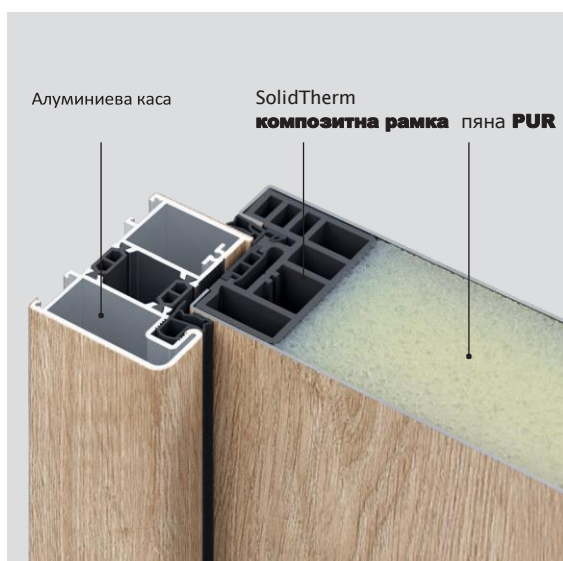

Всички табли на вратите са с ядро от пяна **PUR** (полиуретан), която освен, че осигурява висока термоизолация, споява здраво цялата конструкция.

ПРЕМИУМ ЕНЕРДЖИ

ОПТИМУМ ЕНЕРДЖИ

ОПТИМУМ

СТАНДАРТ

Вижте повече технически подробности сканирай кода