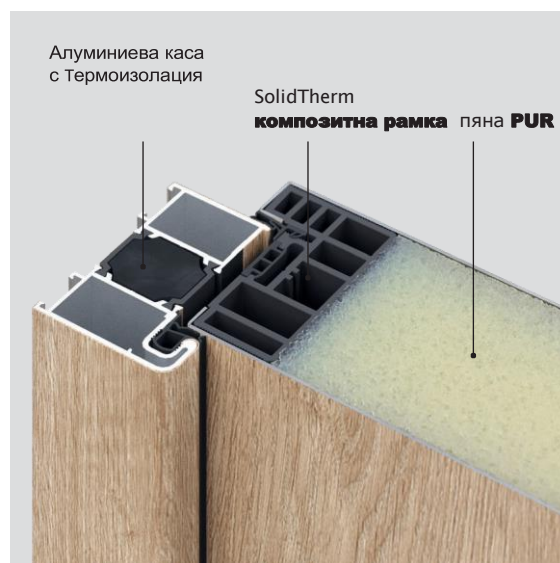

ОПТИМУМ ЕНЕРДЖИ