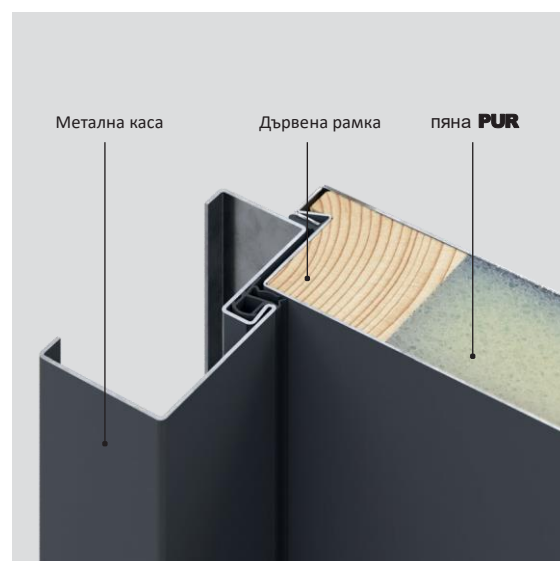

Всички табли на вратите са с ядро от пяна **PUR** (полиуретан), която освен, че осигурява висока термоизолация, споява здраво цялата конструкция.

ПРЕМИУМ ЕНЕРДЖИ

ОПТИМУМ ЕНЕРДЖИ

ОПТИМУМ

СТАНДАРТ

Вижте повече технически подробности сканирай кода