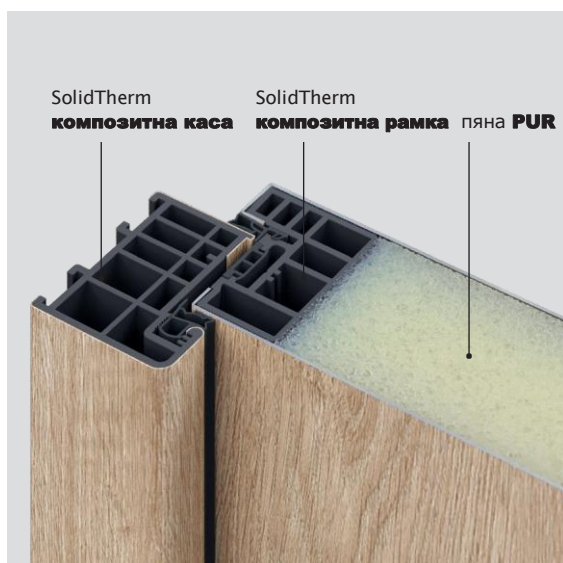

НАУЧЕТЕ КАК КОНСТРУКЦИЯТА ОКАЗВА ВЛИЯНИЕ ВЪРХУ ТЕРМОИЗОЛАЦИЯТА

ИЗДРЪЖЛИВОСТ ЗА ДЕСЕТИЛЕТИЯ, БЛАГОДАРЕНИЕ НА МОДЕРНАТА КОМПОЗИТНА ТЕХНОЛОГИЯ **SolidTherm**

Композит е специално проектирана смес от ABS и фибростъкло. За разлика от дървените конструкции, тя не абсорбира влагата и не се деформира при температурни колебания. Тя гарантира термална изолация и издръжливост на вратата за много години напред

Всички табли на вратите са с ядро от пяна **PUR** (полиуретан), която освен, че осигурява висока термоизолация, споява здраво цялата конструкция.

ПРЕМИУМ ЕНЕРДЖИ