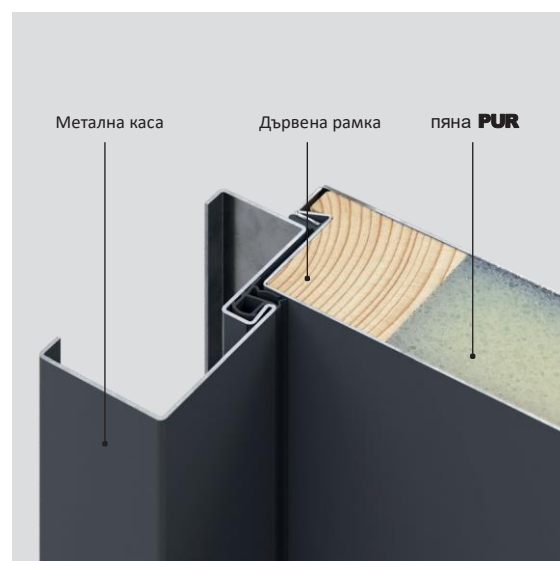

Всички табли на вратите са с ядро от пяна **PUR** (полиуретан), която освен, че осигурява висока термоизолация, споява здраво цялата конструкция.

**ПРЕМИУМ ЕНЕРДЖИ**

**ОПТИМУМ ЕНЕРДЖИ**

**ОПТИМУМ**

**СТАНДАРТ**