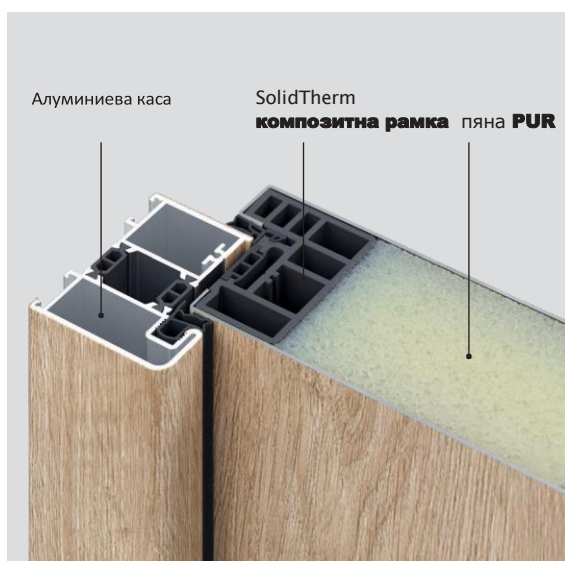

Всички табли на вратите са с ядро от пяна **PUR** (полиуретан), която освен, че осигурява висока термоизолация, споява здраво цялата конструкция.

**ПРЕМИУМ ЕНЕРДЖИ**

**ОПТИМУМ ЕНЕРДЖИ**

**ОПТИМУМ**

**СТАНДАРТ**