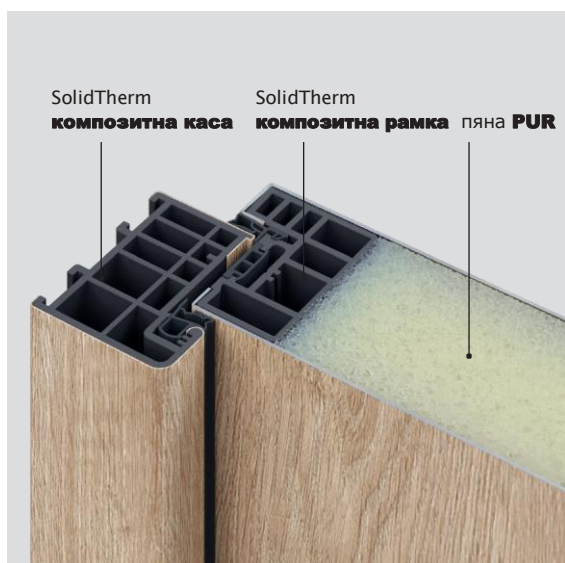

НАУЧЕТЕ КАК КОНСТРУКЦИЈАТА ОКАЗВА ВЛИЯНИЕ ВЪРХУ ТЕРМОИЗОЛАЦИЈАТА

ИЗДРЪЖЛИВОСТ ЗА ДЕСЕТИЛЕТИЯ, БЛАГОДАРЕНИЕ НА МОДЕРНАТА КОМПЗИТНА ТЕХНОЛОГИЯ **SolidTherm**

Композит е специално проектирана смес от ABS и фибростъкло. За разлика от дървените конструкции, тя не абсорбира влагата и не се деформира при температурни колебания. Тя гарантира термална изолация и издръжливост на вратата за много години напред

Всички табли на вратите са с ядро от пяна **PUR** (полиуретан), която освен, че осигурява висока термоизолация, споява здраво цялата конструкция.

ПРЕМИУМ ЕНЕРДЖИ